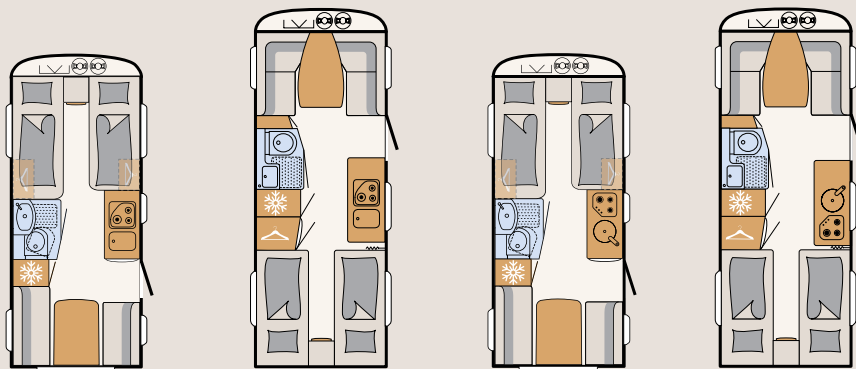

Technische gegevens

Camper
Avantgarde