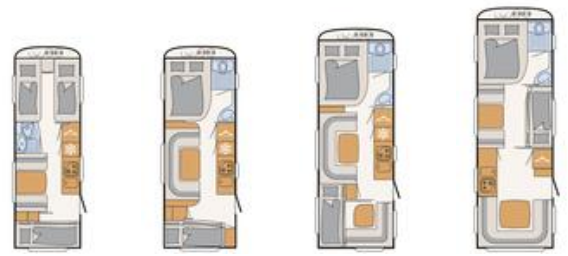

Camper®

Technische informatie

Camper®		550 ESK	560 FMK	650 FMK	730 FKR
Prijs € (incl. btw)	€	33.390,-	34.390,-	38.990,-	40.090,-
Standaard chassis		Lichtgewicht chassis, 1600 kg	Lichtgewicht chassis, 1700 kg	Lichtgewicht chassis, 2000 kg	Lichtgewicht chassis, 2000 kg
Totale lengte ca.	cm	806	818	872	942
Opbouw lengte ca.	cm	675	675	735	805
Totale breedte ca.	cm	230	250	250	250
Totale hoogte ca.	cm	265	265	265	265
Omloopmaat voortent ca. cm	cm	1078	1078	1138	1208
Stahoogte in woongedeelte ca.	cm	198	198	198	198
Dikte vloer / wand / dak	mm	42 / 34 / 34	42 / 34 / 34	42 / 34 / 34	42 / 34 / 34
Bandenmaat		185 R14C 8PR	195 R14C LI106	185/70 R14 LI88	185/70 R14 LI88
Bedmaat voor L x B ca.	cm	2x 200 x 85 / 200 x 210 ○	200 x 155	200 x 155	200 x 155
Bedmaat midden L x B ca.	cm	190 x 100	230 x 115	225 x 115	200 x 75 / 2x 195 x 75 / 2x 195 x 75 ○
Bedmaat achter L x B ca.	cm	210 x 70 / 200 x 75 / 210 x 75 ○ / 210 x 80 ○ / 210 x 70 ○	195 x 70 / 190 x 75 / 195 x 75 ○ / 195 x 80 ○ / 195 x 70 ○	200 x 75 / 200 x 70 / 2x 200 x 75 ○ / 195 x 75 ○	230 x 155
Slaapplaatsen		5 / 6 ○	5 / 6 ○	5 / 6 ○	7 / 8 ○
Leeggewicht ca.	kg	1390	1480	1710	1770
Gewicht in rijklare toestand (+/-5%)*	kg	1437	1527	1757	1818
Maximale belading ca.	kg	163	173	243	182
Technisch toelaatbare maximumgewicht*	kg	1600	1700	2000	2000
Verwarming		S 5004, 6 kW Gas / warmwater verwarming, 6.4 kW Gas/ elektrisch ○ / Combi 6 G/E, 6 kW Gas/ elektrisch ○	S 5004, 6 kW Gas / warmwater verwarming, 6.4 kW Gas/ elektrisch ○ / Combi 6 G/E, 6 kW Gas/ elektrisch ○	S 5004, 6 kW Gas / warmwater verwarming, 6.4 kW Gas/ elektrisch ○ / Combi 6 G/E, 6 kW Gas/ elektrisch ○	S 5004, 6 kW Gas / warmwater verwarming, 6.4 kW Gas/ elektrisch ○ / Combi 6 G/E, 6 kW Gas/ elektrisch ○
Koelkast incl. vriesvak, inhoud ca. l	l	137 (15)	137 (15)	137 (15)	86 (11) / 156 (29) ○
Afvalwatertank ca. l	l	22	22	22	22
Inhoud verswatertank totaal/ Inhoud verswatertank tijdens het rijden	l	43 / 15	43 / 15	43 / 15	43 / 15
Stopcontacten 12 V/ 230 V/ USB		0 / 8 / 3	0 / 9 / 3	0 / 9 / 3	0 / 10 / 3