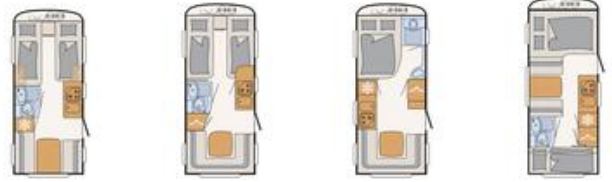

Camper®

Technische informatie

Camper®		460 EL	470 ER	470 FR	500 QSK
Prijs € (incl. btw)	€	28.690,-	29.690,-	29.990,-	31.090,-
Standaard chassis		Lichtgewicht chassis, 1500 kg	Lichtgewicht chassis, 1500 kg	Lichtgewicht chassis, 1500 kg	Lichtgewicht chassis, 1500 kg
Totale lengte ca.	cm	691	713	713	729
Opbouw lengte ca.	cm	550	570	570	590
Totale breedte ca.	cm	230	230	230	230
Totale hoogte ca.	cm	265	265	265	265
Omloopmaat voortent ca. cm	cm	948	968	968	988
Stahoogte in woongedeelte ca.	cm	198	198	198	198
Dikte vloer / wand / dak	mm	42 / 34 / 34	42 / 34 / 34	42 / 34 / 34	42 / 34 / 34
Bandenmaat		185 R14C 8PR	185 R14C 8PR	185 R14C 8PR	185 R14C 8PR
Bedmaat voor L x B ca.	cm	200 x 85 / 190 x 85 / 190 x 210 ○	2x 200 x 85 / 200 x 210 ○	205 x 135	210 x 135
Bedmaat midden L x B ca.	cm				190 x 100
Bedmaat achter L x B ca.	cm	210 x 115	210 x 125	210 x 135	210 x 70 / 195 x 75 / 210 x 75 ○ / 210 x 80 ○ / 210 x 70 ○
Slaapplaatsen		3	3	4	5 / 6 ○
Leeggewicht ca.	kg	1190	1180	1200	1250
Gewicht in rijklare toestand (+/-5%)*	kg	1237	1227	1248	1297
Maximale belading ca.	kg	263	273	252	203
Technisch toelaatbare maximumgewicht*	kg	1500	1500	1500	1500
Verwarming		S 3004, 3,5 kW Gas / Combi 4 G/ E, 4 kW Gas/ elektrisch ○	S 3004, 3,5 kW Gas / Combi 4 G/ E, 4 kW Gas/ elektrisch ○	S 3004, 3,5 kW Gas / Combi 4 G/ E, 4 kW Gas/ elektrisch ○	S 3004, 3,5 kW Gas / Combi 4 G/ E, 4 kW Gas/ elektrisch ○
Koelkast incl. vriesvak, inhoud ca. l	l	137 (15)	86 (11)	137 (15)	137 (15)
Afvalwatertank ca. l	l	22	22	22	22
Inhoud verswatertank totaal/ Inhoud verswatertank tijdens het rijden	l	43 / 15	43 / 15	43 / 15	43 / 15
Stopcontacten 12 V/ 230 V/ USB		0 / 7 / 1	0 / 9 / 1	0 / 8 / 1	0 / 8 / 3