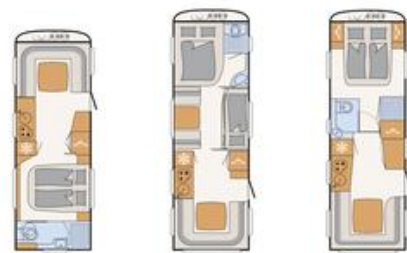

Nomad

Technische informatie

Nomad		650 RQT	730 FKR	760 DR
Prijs € (incl. btw)	€	41.090,-	44.190,-	47.990,-
Standaard chassis		Lichtgewicht chassis, 2000 kg	Lichtgewicht chassis, 2200 kg	Lichtgewicht chassis, 2200 kg
Totale lengte ca.	cm	872	942	942
Opbouw lengte ca.	cm	735	805	805
Totale breedte ca.	cm	250	250	250
Totale hoogte ca.	cm	265	265	265
Omloopmaat voortent ca. cm	cm	1138	1208	1208
Stahoogte in woongedeelte ca.	cm	198	198	198
Dikte vloer / wand / dak	mm	42 / 34 / 34	42 / 34 / 34	42 / 34 / 34
Bandenmaat		185/70 R14 LI88	195/70 R14C LI104	195/70 R14C LI104
Bedmaat voor L x B ca.	cm	230 x 155	200 x 155	200 x 150
Bedmaat midden L x B ca.	cm	200 x 155	200 x 750 / 2x 195 x 75 / 2x 195 x 75 ○	
Bedmaat achter L x B ca.	cm		230 x 155	230 x 180
Slaapplaatsen		4	7 / 8 ○	4
Leeggewicht ca.	kg	1715	1810	1780
Gewicht in rijklare toestand (+/-5%)*	kg	1763	1858	1828
Maximale belading ca.	kg	237	342	372
Technisch toelaatbare maximumgewicht*	kg	2000	2200	2200
Verwarming		S 5004, 6 kW Gas / warmwater verwarming, 6.4 kW Gas/ elektrisch ○ / Combi 6 G/E, 6 kW Gas/ elektrisch ○	S 5004, 6 kW Gas / warmwater verwarming, 6.4 kW Gas/ elektrisch ○ / Combi 6 G/E, 6 kW Gas/ elektrisch ○	S 5004, 6 kW Gas / warmwater verwarming, 6.4 kW Gas/ elektrisch ○ / Combi 6 G/E, 6 kW Gas/ elektrisch ○
Koelkast incl. vriesvak, inhoud ca. l	l	137 (15)	86 (11) / 156 (29) ○	156 (29) / 177 (35) ○
Afvalwatertank ca. l	l	22	22	22
Inhoud verswatertank totaal/ Inhoud verswatertank tijdens het rijden	l	43 / 15	43 / 15	43 / 15
Stopcontacten 12 V/ 230 V/ USB		0 / 9 / 1	0 / 10 / 3	0 / 9 / 1