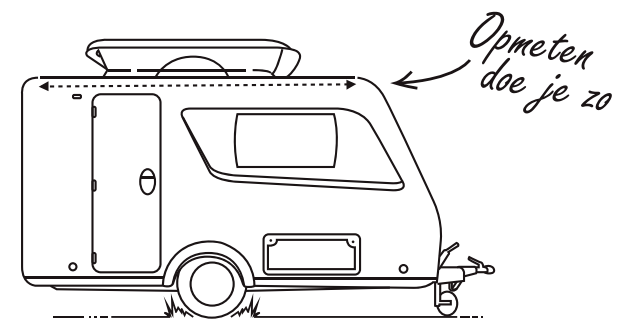

TRAVELLING LUIFEL MEETINSTRUCTIE

VERKRIJGBAAR IN ZES MATEN: 240, 260, 300, 340, 360, 400. Welke maat heb je nodig voor jouw caravan of camper? Bij de meeste luifels meet je de omloopmaat van de peesrail. Bij de Travelling luifel is dat net even anders. Hier meet je namelijk de rechte daklijn op de peesrail. Kies de uitvoering die het dichtst in de buurt komt van de door jou gemeten afstand. Afgerond naar beneden in plaats naar boven (zoals bij de Trekking luifel). Heb je 286 cm gemeten? Kies dan voor de Travelling 260.