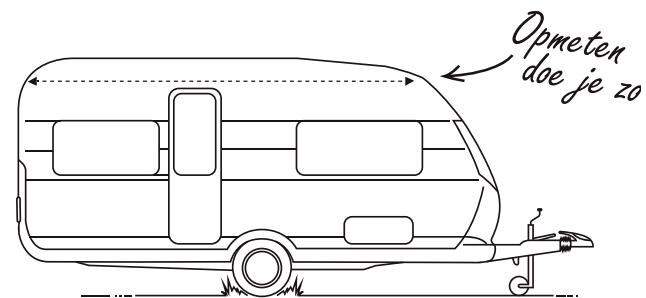

Triple-Lane^{CP}

TREKKING LUIFEL MEETINSTRUCTIE

VERKRIJGBAAR IN ZES MATEN: 275, 300, 325, 350, 375, 400.

Welke maat heb je nodig voor jouw caravan? Bij de meeste luifels meet je de omloopmaat van de peesrail. Omdat onze Trekking luifels erg flexibel in gebruik zijn, is het meten van jouw caravan zoals hiernaast afgebeeld genoeg. Kies de uitvoering die het dichtst in de buurt komt van de door jou gemeten afstand. Heb je 290 cm gemeten? Kies dan voor de Trekking 300. Is de lengte 390 cm? Dan kies je voor de Trekking 400.